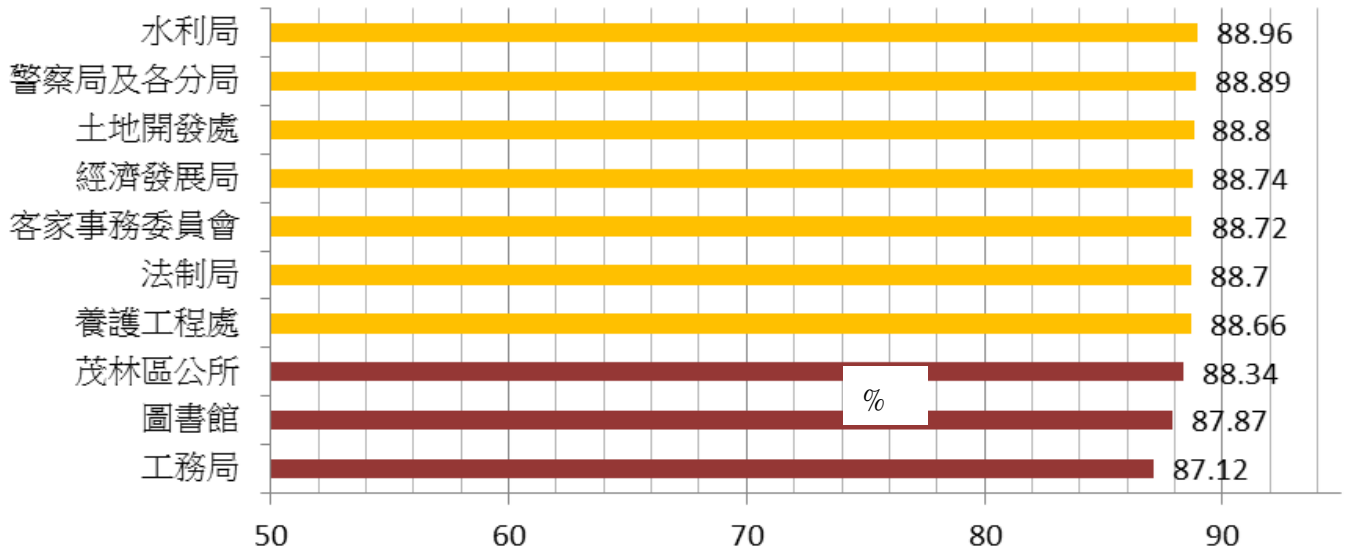

106年5月份公文時效統計分析通報

本府各機關 106 年 5 月份「一般公文」之平均「辦結率」93.10%，在全市 214 個機關中，共 60 個機關低於平均數(詳如附件一)；平均「發文平均使用日數」1.97 日，共 58 個機關高於平均數(詳如附件一)，請績效較不佳之工務局、市立圖書館、茂林區公所、經濟發展局、環境保護局與勞工局先自行內部檢討並依現況改善。

附件一

「一般公文」平均辦結率偏低之機關(前10名)