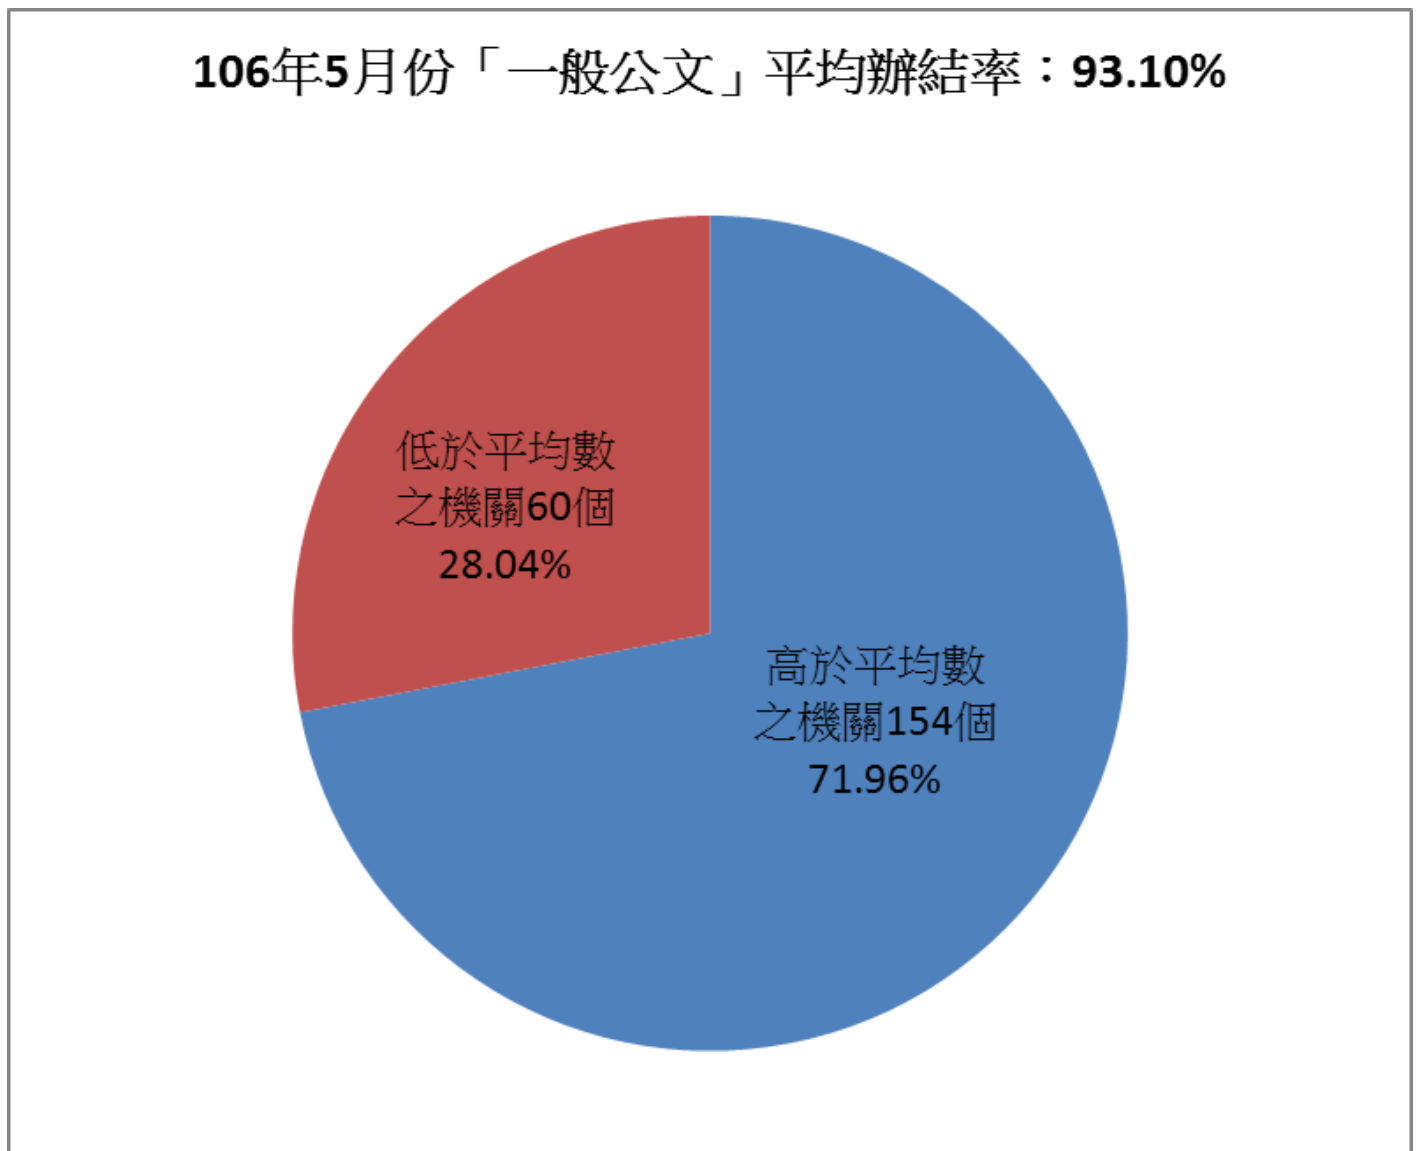

106年5月份公文時效統計分析通報

本府各機關 106 年 5 月份「一般公文」之平均「辦結率」93.10%，在全市 214 個機關中，共 60 個機關低於平均數(詳如附件一)；平均「發文平均使用日數」1.97 日，共 58 個機關高於平均數(詳如附件一)，請績效較不佳之工務局、市立圖書館、茂林區公所、經濟發展局、環境保護局與勞工局先自行內部檢討並依現況改善。

附件一

「一般公文」平均辦結率偏低之機關(前10名)

106年5月份「一般公文」發文平均使用日數：1.97天

「一般公文」發文平均使用日數偏高之機關(前10名)

高雄市政府 106 年 5 月份「一般公文時效」辦結率與發文平均使用日數排序表

排名	辦結率		發文平均使用日數	
	總平均(由高到低)	93.10%	總平均(由低到高)	1.97
1	鳳山區第二衛生所	100	鼓山區戶政事務所	0.5
2	高雄廣播電臺	100	左營區戶政事務所	0.5
3	鹽埕區戶政事務所	100	楠梓區戶政事務所	0.5
4	社會教育館	100	鼓山區衛生所	0.5
5	鼓山區戶政事務所	100	苓雅區戶政事務所	0.5
6	左營區戶政事務所	100	楠梓區衛生所	0.5
7	凱旋醫院	100	小港區戶政事務所	0.5
8	楠梓區戶政事務所	100	三民區第一戶政事務所	0.5
9	新興區戶政事務所	100	三民區第二戶政事務所	0.5
10	鼓山區衛生所	100	鳳山區第二戶政事務所	0.5
11	前金區戶政事務所	100	大寮區戶政事務所	0.5
12	左營區衛生所	100	仁武區戶政事務所	0.5
13	苓雅區戶政事務所	100	大樹區衛生所	0.5
14	楠梓區衛生所	100	茄萣區戶政事務所	0.5
15	前鎮區戶政事務所	100	田寮區衛生所	0.5
16	三民區衛生所	100	大社區戶政事務所	0.5
17	旗津區戶政事務所	100	阿蓮區衛生所	0.5
18	新興衛生所	100	永安區衛生所	0.5
19	小港區戶政事務所	100	甲仙區衛生所	0.5
20	三民區第一戶政事務所	100	桃源區戶政事務所	0.5
21	苓雅區衛生所	100	那瑪夏區戶政事務所	0.5
22	三民區第二戶政事務所	100	前鎮區戶政事務所	0.51
23	鳳山區第一戶政事務所	100	鳳山區第一戶政事務所	0.51
24	旗津區衛生所	100	燕巢區戶政事務所	0.51
25	鳳山區第二戶政事務所	100	苓雅區衛生所	0.52
26	小港區衛生所	100	地政局三民地政事務所	0.55
27	岡山區戶政事務所	100	林園區衛生所	0.55
28	三民區第二衛生所	100	大樹區戶政事務所	0.6
29	大寮區戶政事務所	100	新興區戶政事務所	0.61
30	林園區戶政事務所	100	旗津區戶政事務所	0.61
31	岡山區衛生所	100	旗山區衛生所	0.61
32	旗山區衛生所	100	美濃戶政事務所	0.61
33	路竹區戶政事務所	100	鹽埕區戶政事務所	0.62
34	美濃區衛生所	100	新興地政事務所	0.62