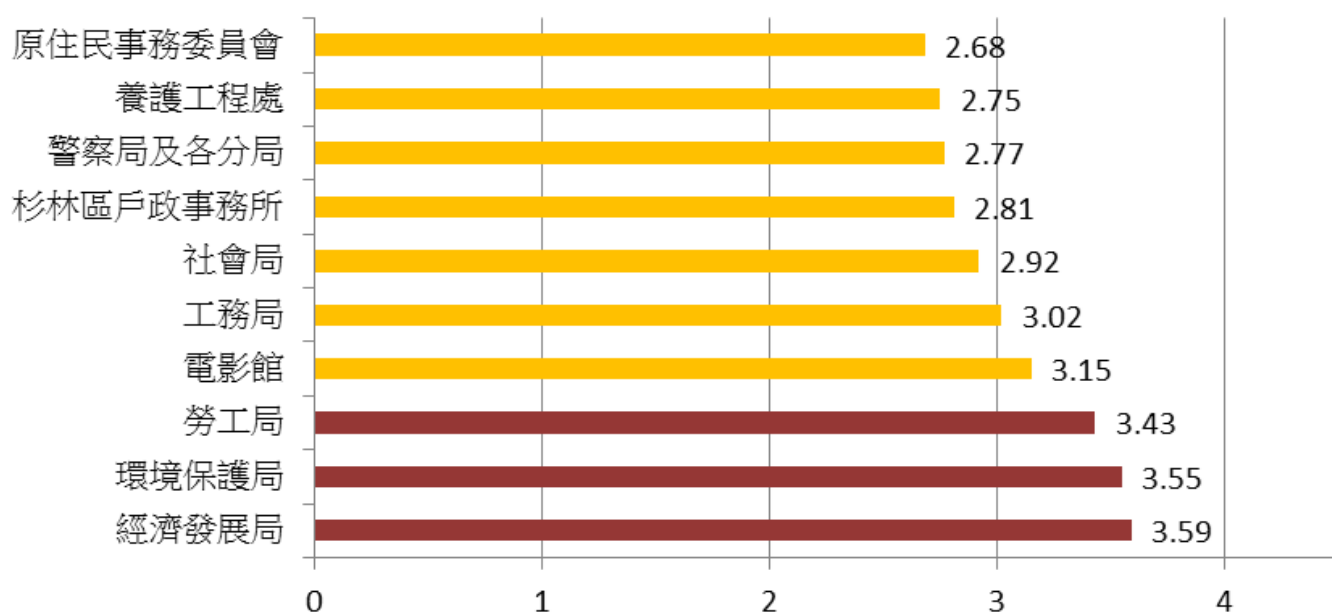

高雄市政府 106 年 5 月份「一般公文時效」辦結率與發文平均使用日數排序表

「一般公文」發文平均使用日數偏高之機關(前10名)

高雄市政府 106 年 5 月份「一般公文時效」辦結率與發文平均使用日數排序表

排名	辦結率		發文平均使用日數	
	總平均(由高到低)	93.10%	總平均(由低到高)	1.97
1	鳳山區第二衛生所	100	鼓山區戶政事務所	0.5
2	高雄廣播電臺	100	左營區戶政事務所	0.5
3	鹽埕區戶政事務所	100	楠梓區戶政事務所	0.5
4	社會教育館	100	鼓山區衛生所	0.5
5	鼓山區戶政事務所	100	苓雅區戶政事務所	0.5
6	左營區戶政事務所	100	楠梓區衛生所	0.5
7	凱旋醫院	100	小港區戶政事務所	0.5
8	楠梓區戶政事務所	100	三民區第一戶政事務所	0.5
9	新興區戶政事務所	100	三民區第二戶政事務所	0.5
10	鼓山區衛生所	100	鳳山區第二戶政事務所	0.5
11	前金區戶政事務所	100	大寮區戶政事務所	0.5
12	左營區衛生所	100	仁武區戶政事務所	0.5
13	苓雅區戶政事務所	100	大樹區衛生所	0.5
14	楠梓區衛生所	100	茄萣區戶政事務所	0.5
15	前鎮區戶政事務所	100	田寮區衛生所	0.5
16	三民區衛生所	100	大社區戶政事務所	0.5
17	旗津區戶政事務所	100	阿蓮區衛生所	0.5
18	新興衛生所	100	永安區衛生所	0.5
19	小港區戶政事務所	100	甲仙區衛生所	0.5
20	三民區第一戶政事務所	100	桃源區戶政事務所	0.5
21	苓雅區衛生所	100	那瑪夏區戶政事務所	0.5
22	三民區第二戶政事務所	100	前鎮區戶政事務所	0.51
23	鳳山區第一戶政事務所	100	鳳山區第一戶政事務所	0.51
24	旗津區衛生所	100	燕巢區戶政事務所	0.51
25	鳳山區第二戶政事務所	100	苓雅區衛生所	0.52
26	小港區衛生所	100	地政局三民地政事務所	0.55
27	岡山區戶政事務所	100	林園區衛生所	0.55
28	三民區第二衛生所	100	大樹區戶政事務所	0.6
29	大寮區戶政事務所	100	新興區戶政事務所	0.61
30	林園區戶政事務所	100	旗津區戶政事務所	0.61
31	岡山區衛生所	100	旗山區衛生所	0.61
32	旗山區衛生所	100	美濃戶政事務所	0.61
33	路竹區戶政事務所	100	鹽埕區戶政事務所	0.62
34	美濃區衛生所	100	新興地政事務所	0.62