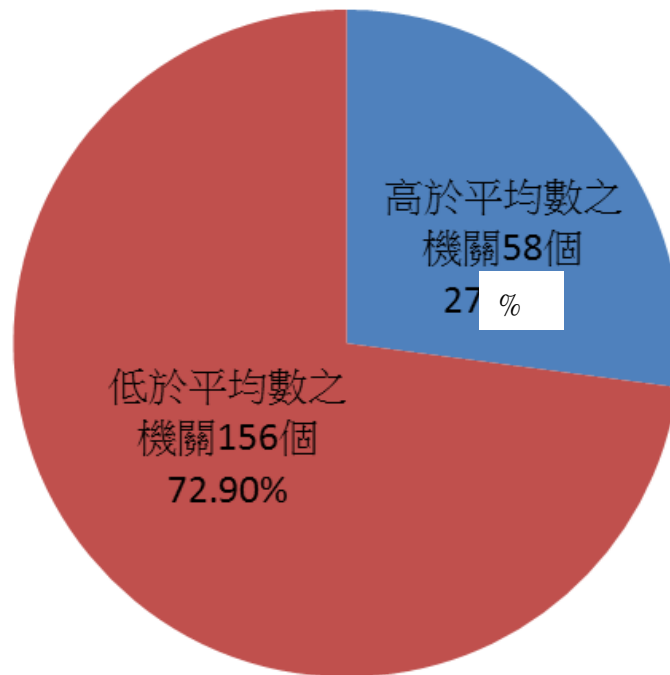

106年5月份公文時效統計分析通報

本府各機關 106 年 5 月份「一般公文」之平均「辦結率」93.10%，在全市 214 個機關中，共 60 個機關低於平均數(詳如附件一)；平均「發文平均使用日數」1.97 日，共 58 個機關高於平均數(詳如附件一)，請績效較不佳之工務局、市立圖書館、茂林區公所、經濟發展局、環境保護局與勞工局先自行內部檢討並依現況改善。

附件一

「一般公文」平均辦結率偏低之機關(前10名)

106年5月份「一般公文」發文平均使用日數：1.97天

「一般公文」發文平均使用日數偏高之機關(前10名)

高雄市政府 106 年 5 月份「一般公文時效」辦結率與發文平均使用日數排序表

排名	辦結率		發文平均使用日數	
	總平均(由高到低)	93.10%	總平均(由低到高)	1.97
1	鳳山區第二衛生所	100	鼓山區戶政事務所	0.5
2	高雄廣播電臺	100	左營區戶政事務所	0.5
3	鹽埕區戶政事務所	100	楠梓區戶政事務所	0.5
4	社會教育館	100	鼓山區衛生所	0.5
5	鼓山區戶政事務所	100	苓雅區戶政事務所	0.5
6	左營區戶政事務所	100	楠梓區衛生所	0.5
7	凱旋醫院	100	小港區戶政事務所	0.5
8	楠梓區戶政事務所	100	三民區第一戶政事務所	0.5
9	新興區戶政事務所	100	三民區第二戶政事務所	0.5
10	鼓山區衛生所	100	鳳山區第二戶政事務所	0.5
11	前金區戶政事務所	100	大寮區戶政事務所	0.5
12	左營區衛生所	100	仁武區戶政事務所	0.5
13	苓雅區戶政事務所	100	大樹區衛生所	0.5
14	楠梓區衛生所	100	茄萣區戶政事務所	0.5
15	前鎮區戶政事務所	100	田寮區衛生所	0.5
16	三民區衛生所	100	大社區戶政事務所	0.5
17	旗津區戶政事務所	100	阿蓮區衛生所	0.5
18	新興衛生所	100	永安區衛生所	0.5
19	小港區戶政事務所	100	甲仙區衛生所	0.5
20	三民區第一戶政事務所	100	桃源區戶政事務所	0.5
21	苓雅區衛生所	100	那瑪夏區戶政事務所	0.5
22	三民區第二戶政事務所	100	前鎮區戶政事務所	0.51
23	鳳山區第一戶政事務所	100	鳳山區第一戶政事務所	0.51
24	旗津區衛生所	100	燕巢區戶政事務所	0.51
25	鳳山區第二戶政事務所	100	苓雅區衛生所	0.52
26	小港區衛生所	100	地政局三民地政事務所	0.55
27	岡山區戶政事務所	100	林園區衛生所	0.55
28	三民區第二衛生所	100	大樹區戶政事務所	0.6
29	大寮區戶政事務所	100	新興區戶政事務所	0.61
30	林園區戶政事務所	100	旗津區戶政事務所	0.61
31	岡山區衛生所	100	旗山區衛生所	0.61
32	旗山區衛生所	100	美濃戶政事務所	0.61
33	路竹區戶政事務所	100	鹽埕區戶政事務所	0.62
34	美濃區衛生所	100	新興地政事務所	0.62